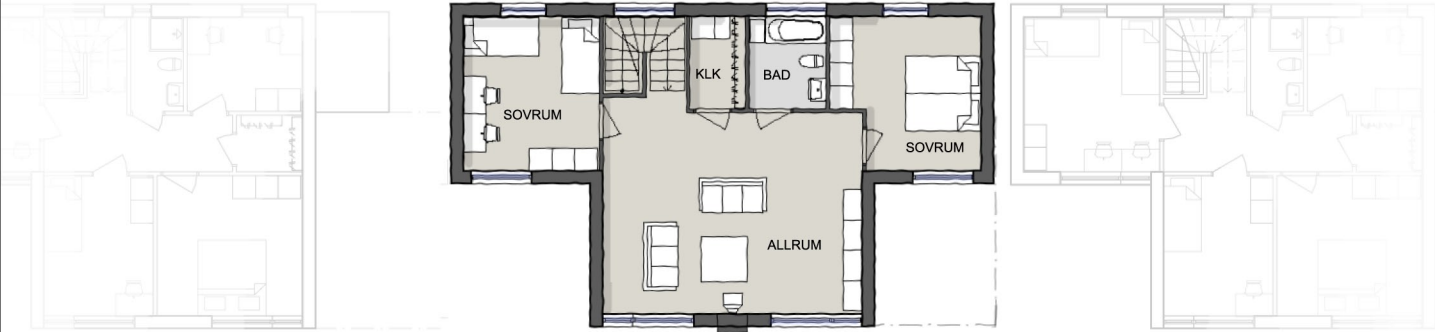

# PARADISET - HUSTYP E

151 kvm - 4 (5) rok

FASAD

FASAD

GAVELFASAD (ENTRE)

GAVELFASAD

PLAN 2 - 82 KVM

ENTREPLAN - 69 KVM

MÖJLIGHET ATT DELA AV  
VARDAGSRUMMET