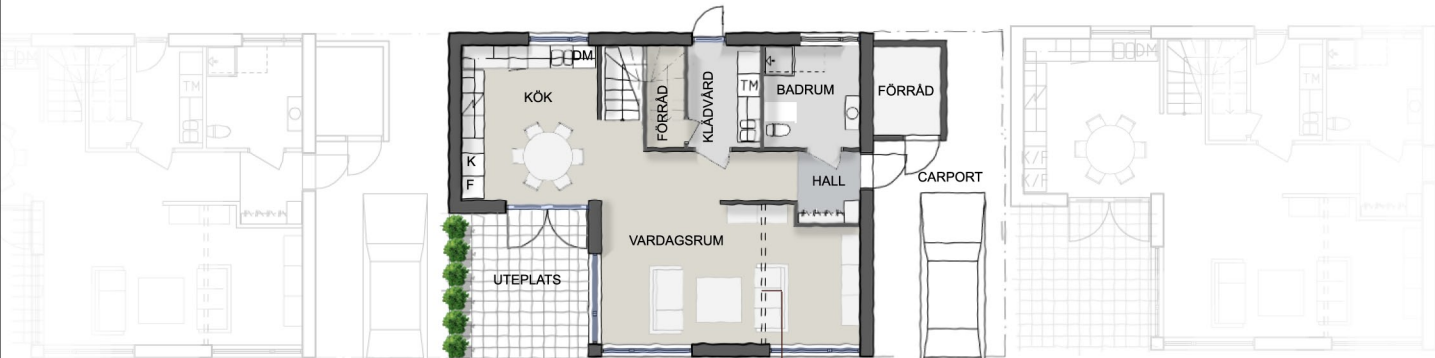

# PARADISET - HUSTYP E

151 kvm - 4 (5) rok

FASAD

FASAD

GAVELFASAD (ENTRE)

GAVELFASAD

PLAN 2 - 82 KVM

ENTREPLAN - 69 KVM