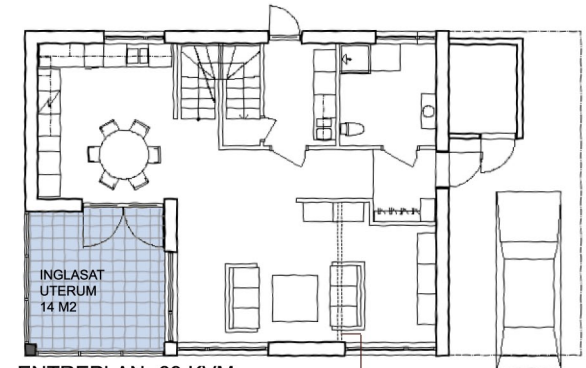

FASAD UTÖKAD BOSTADSYTA/BALKONG

GAVELFASAD UTÖKAD BOSTADSYTA/BALKONG

FASAD INGLASAT UTERUM/BALKONG

GAVELFASAD INGLASAT UTERUM/BALKONG

UTÖKNING BOSTADSYTA

PLAN 2 - 69 KVM
BALKONG 14 KVM

ENTREPLAN -83 KVM

INGLASAT UTERUM

PLAN 2 - 69 KVM
BALKONG 14 KVM

ENTREPLAN -69 KVM
UTERUM- 14 KVM

MÖJLIGHET ATT DELA AV
VARDAGSRUMMET