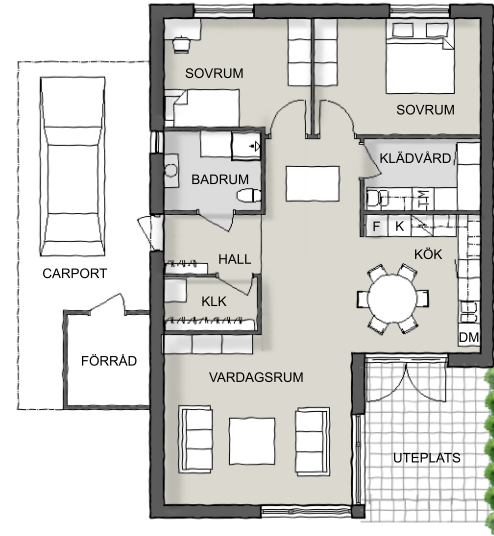

PARADISET - HUSTYP G

95 kvm - 3 rok

FASAD

FASAD

GAVELFASAD (ENTRE)

GAVELFASAD

PLAN 95 KVM